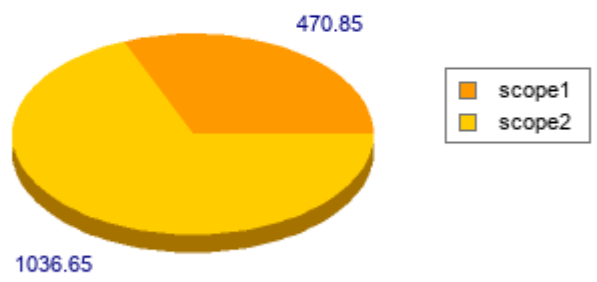

Niet omschreven

CO₂ uitstoot per scope:

scope1

Brandstofverbruik (lease)wagenpark - bedrijfswagens: personenauto Benzine (E95) (NL)	30.49 ton*
Brandstofverbruik (lease)wagenpark - bedrijfswagens: personenauto Diesel (NL)	83.46 ton*
Overige energiedragers voor andere doeleinden dan vervoer Aardgas	356.37 ton*
Brandstofverbruik (lease)wagenpark - bedrijfswagens: personenauto Aardgas/ CNG (<1100kg)	0.08 ton*
Brandstofverbruik (lease)wagenpark - bedrijfswagens: personenauto Elektrisch (grijze stroom)	0.44 ton*
Totaal:	470.85 ton*

scope2

Zakelijk verkeer - Vliegreizen > 2500 km	3.23 ton*
Grijze stroom Grijze stroom	1033.41 ton*
Totaal:	1036.65 ton*

* ton CO₂ equivalenten.

* ton CO₂ equivalenten.

Wijzigingshistorie

Datum Betreft periodes Aangepast door Omschrijving wijzigingen